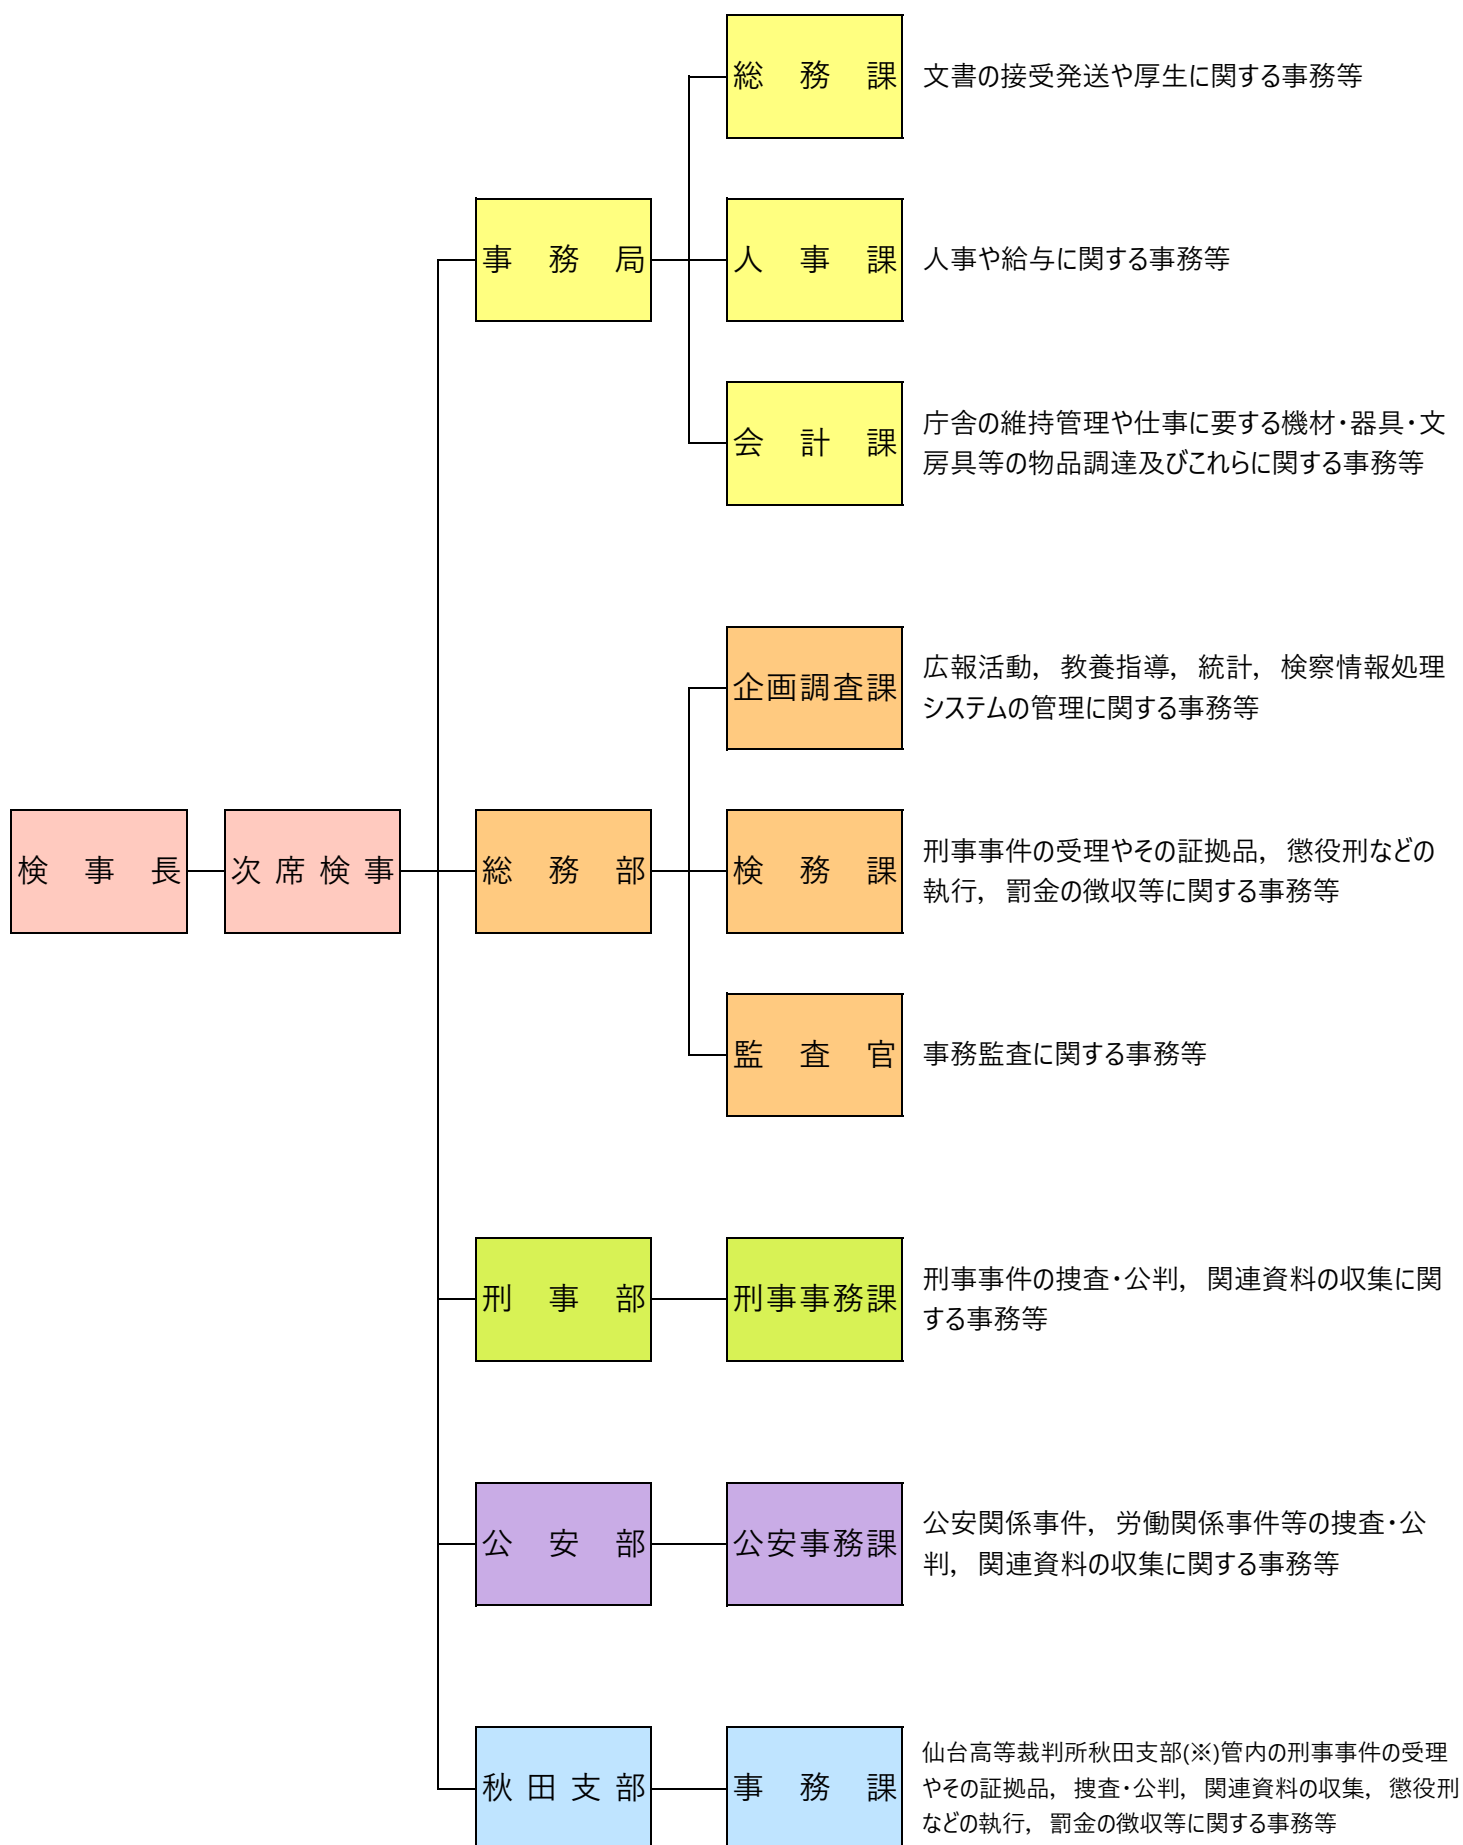

# 仙台高等検察庁の機構

※仙台高等裁判所秋田支部の管内は，秋田県全域，青森県の一部（津軽地方）及び山形県の一部（庄内地方）