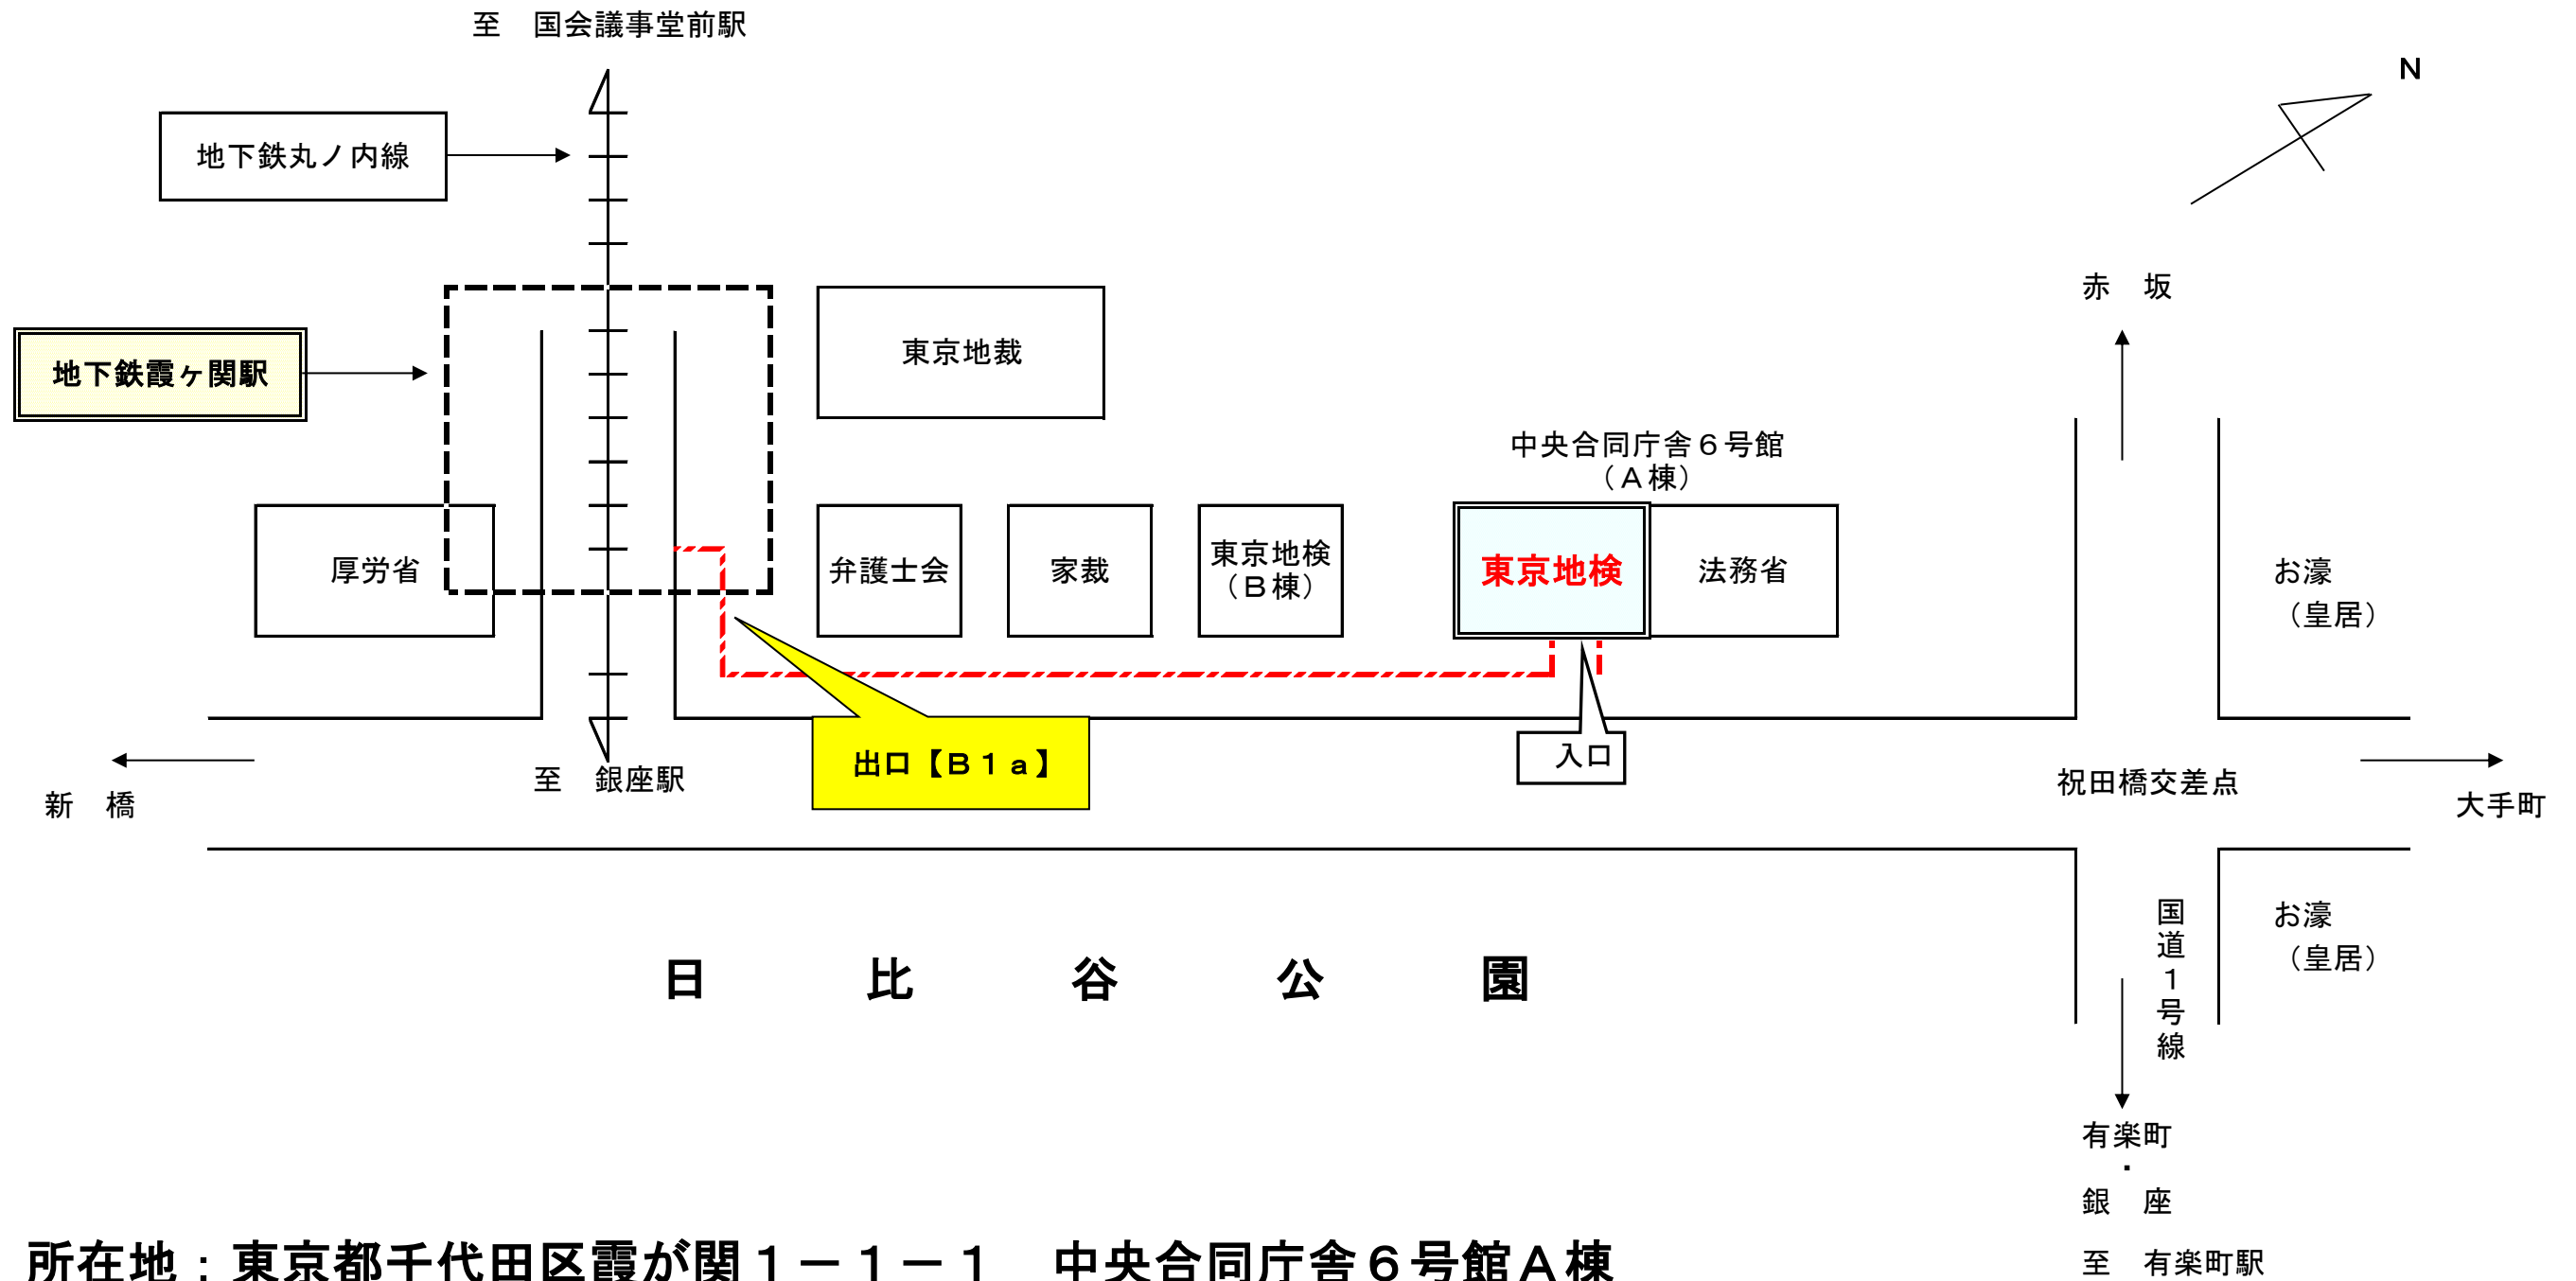

東京地方検察庁への案内図

◎地下鉄丸ノ内線 霞ヶ関駅から 徒歩約3分
◎JR線 有楽町駅から 徒歩約10分