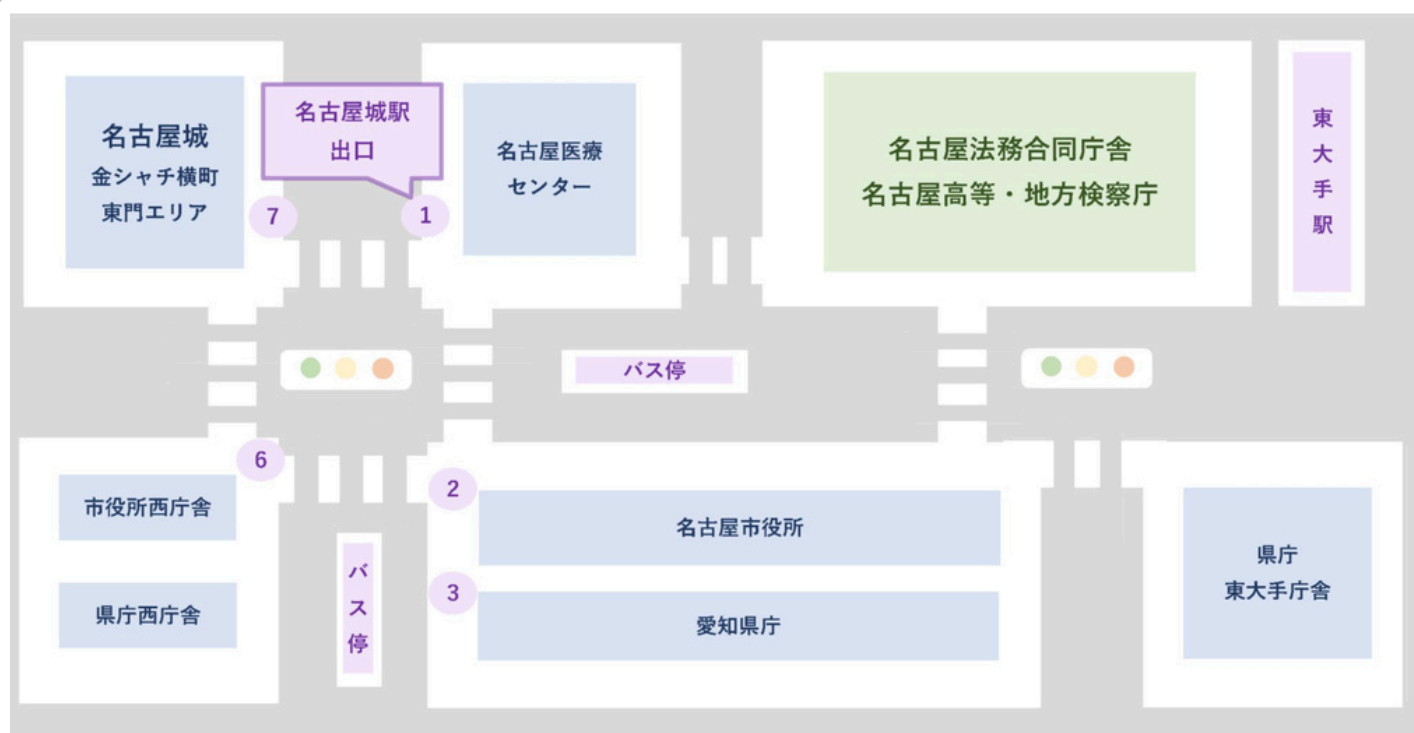

▶ 受付場所

名古屋高等・地方検察庁 名古屋市中区三の丸4-3-1 法務合同庁舎

▶ 注意事項

ツアー中、検察庁から拘置所まで、10分ほど徒歩移動があります。

▶ 申込みはこちらから

<https://forms.office.com/r/T3XwQEbnHQ>

右の二次元バーコードから読み込み→

▶ 応募期間

令和6年11月18日（月）から 令和7年1月5日（日）まで

▶ 抽選結果

令和7年1月10日（金）までにメールでお知らせ