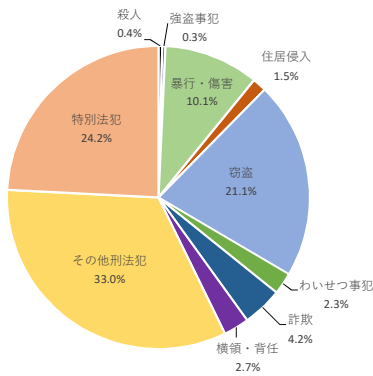

事件受理件数の推移

令和5年の一般事件受理の罪名比率（香川）

令和5年の一般受理事件の罪名比率（徳島）

令和5年の一般事件受理の罪名比率（高知）

令和5年の一般事件受理の罪名比率（愛媛）

事件の処理件数（令和5年）