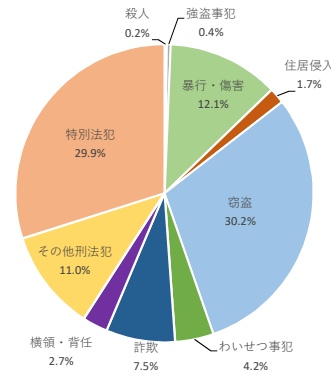

事件受理件数の推移

令和5年の一般事件受理の罪名比率（香川）

令和5年の一般受理事件の罪名比率（徳島）

令和5年の一般事件受理の罪名比率（高知）

令和5年の一般事件受理の罪名比率（愛媛）

事件の処理件数（令和5年）