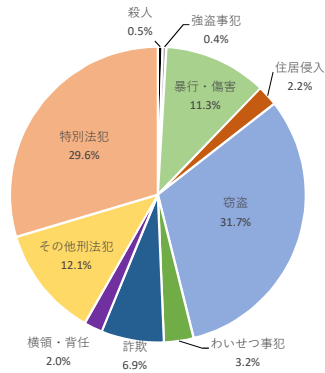

事件受理件数の推移

令和5年の一般事件受理の罪名比率（香川）

令和5年の一般受理事件の罪名比率（徳島）

令和5年の一般事件受理の罪名比率（高知）

令和5年の一般事件受理の罪名比率（愛媛）

事件の処理件数（令和5年）