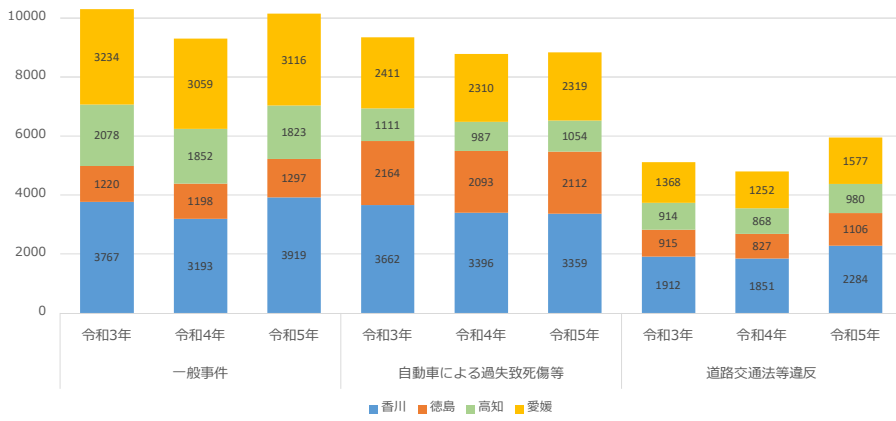

事件受理件数の推移

令和5年の一般事件受理の罪名比率（香川）

令和5年の一般受理事件の罪名比率（徳島）

令和5年の一般事件受理の罪名比率（高知）

令和5年の一般事件受理の罪名比率（愛媛）

事件の処理件数（令和5年）