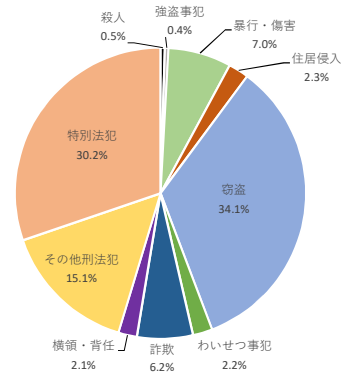

事件受理件数の推移

令和5年の一般事件受理の罪名比率（香川）

令和5年の一般受理事件の罪名比率（徳島）

令和5年の一般事件受理の罪名比率（高知）

令和5年の一般事件受理の罪名比率（愛媛）

事件の処理件数（令和5年）